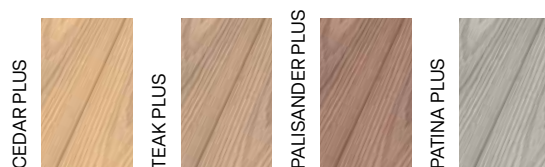

profil	rozměry	standardní délka	délka na míru	hmotnost
137 Classic	137 × 22 mm	4 m	2–6 m	3,3 kg/bm