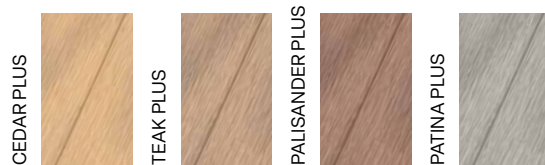

profil	rozměry	standardní délka	délka na míru	hmotnost
137 Classic	137 × 22 mm	4 m	2–6 m	3,3 kg/bm
140 Infnit	140 × 22 mm	4 m	2–6 m	3,4 kg/bm