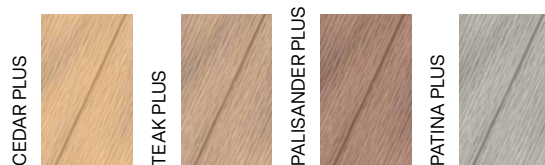

profil	rozměry	standardní délka	délka na míru	hmotnost
137 Classic	137 × 22 mm	4 m	2–6 m	3,3 kg/bm
140 Infnit	140 × 22 mm	4 m	2–6 m	3,4 kg/bm