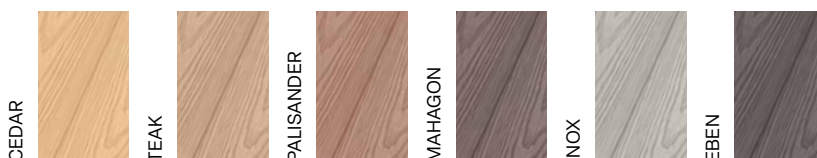

PRODUKTOVÉ PORTFOLIO TERASY / PLOTY / OBKLADY

FOREST

ZÁKLADNÍ BARVY
embosovaný povrch

profil	rozměry	standardní délka	délka na míru	hmotnost
 137 Classic	137 × 22 mm	4 m	2–6 m	3,3 kg/bm
 195 Max	195 × 22 mm	4 m	2–4 m	4,7 kg/bm
 140 Infnit	140 × 22 mm	4 m	2–6 m	3,4 kg/bm

NATUR

ZÁKLADNÍ BARVY
embosovaný povrch
s texturou dřeva

profil	rozměry	standardní délka	délka na míru	hmotnost
 137 Classic	137 × 22 mm	4 m	2–6 m	3,3 kg/bm

RUSTIC

ZÁKLADNÍ BARVY
jemně drásaný povrch

profil	rozměry	standardní délka	délka na míru	hmotnost
 137 Classic	137 × 22 mm	4 m	2–6 m	3,3 kg/bm
 195 Max	195 × 22 mm	4 m	2–4 m	4,7 kg/bm
 140 Infnit	140 × 22 mm	4 m	2–6 m	3,4 kg/bm

SMOOTH

ZÁKLADNÍ BARVY
hladký povrch

profil	rozměry	standardní délka	délka na míru	hmotnost
 137 Classic	137 × 23 mm	4 m	2–6 m	3,4 kg/bm

GROOVE

ZÁKLADNÍ BARVY
drážkovaný povrch

profil	rozměry	standardní délka	délka na míru	hmotnost
 137 Classic	137 × 23 mm	4 m	2–6 m	3,4 kg/bm
 195 Max	195 × 23 mm	4 m	2–4 m	4,8 kg/bm