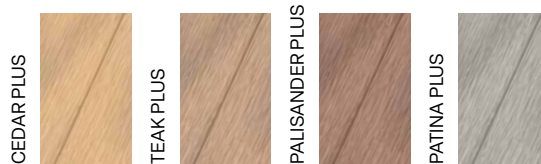

profil	rozměry	standardní délka	délka na míru	hmotnost
	120 × 11 mm	3,6 m	1,3 – 3,6 m	1,65 kg/bm